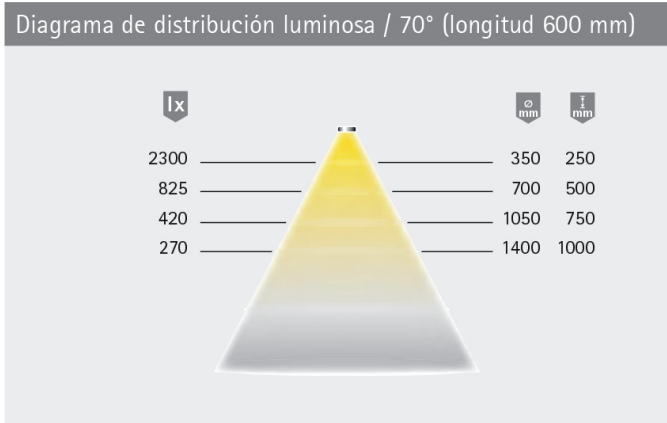

MÁS INFORMACIÓN

Luces lineales

Versa Inside 120 High Power