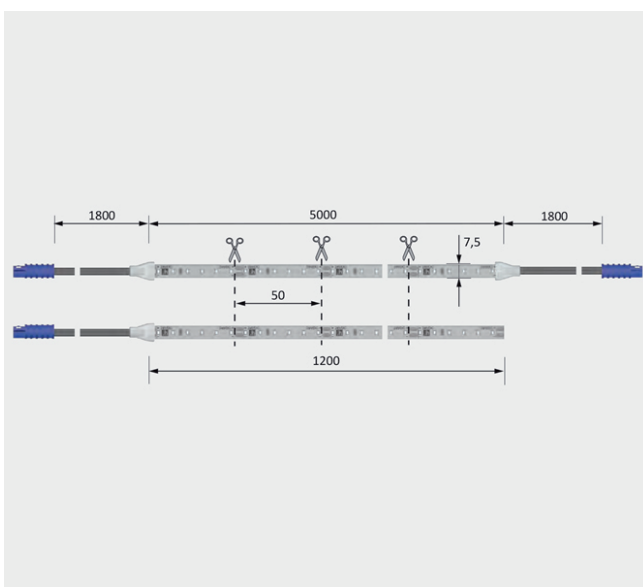

PRODUCTO

VERSA INSIDE 120 HP

►DESCRIPCIÓN

Tira de luz lineal, flexible y autoadhesiva, modelo Versa Inside 120 High Power, de uso universal. Instalación solo con perfiles de aluminio ChannelLine. Cable de alimentación bilateral de 5.000 milímetros de longitud (un corte, dos luces). Baja altura de construcción y acortable individualmente. Producto sucesor de Versa Inside 1 y 4.

Características

Tipo de luz: Luces de superficie.
Tipo de iluminación: Iluminación funcional, iluminación de acento.
Tensión de servicio: 24 voltios CC.
Color de la luz: Blanco muy cálido, blanco cálido, blanco neutro, blanco frío.
Rendimiento de color RA: >90.
Eficiencia energética: A+85 lm/W.
Durabilidad: 30.000 h (L70).
Consumo de energía: 14,4 W/m.
Long. total máxima: 12 V-3 m, 24 V-5 m.
Atenuable: Si.
Número LEDs: 120/m.
Ángulo del haz: 70°.
Tipo de protección: IP 20.
Cable de alimentación: 1.800 mm.
Conexión enchufable: LED-Mini-sistema de conexión M1/MP2.
Conexión a: LED-transformador.

IMÁGENES