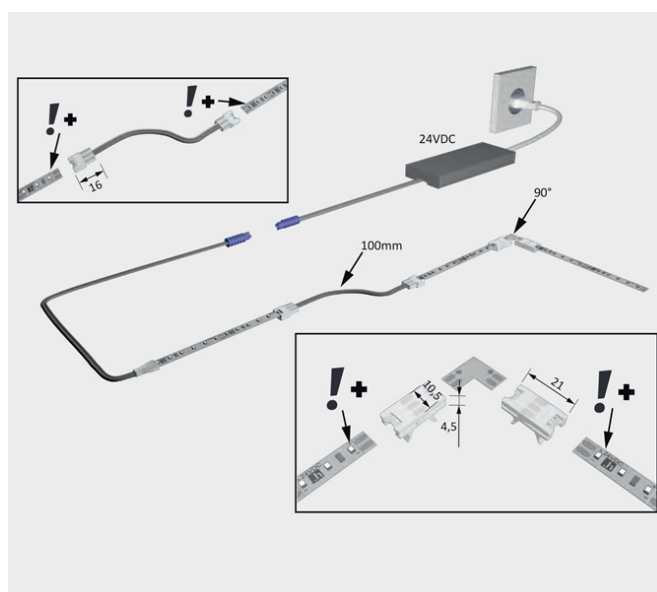

PRODUCTO

VERSA INSIDE 120 HP

►DESCRIPCIÓN

Tira de luz lineal, flexible y autoadhesiva, modelo Versa Inside 120 High Power, de uso universal. Instalación solo con perfiles de aluminio ChannelLine. Cable de alimentación bilateral de 5.000 milímetros de longitud (un corte, dos luces). Baja altura de construcción y acortable individualmente. Producto sucesor de Versa Inside 1 y 4.

Características

Tipo de luz: Luces de superficie.
Tipo de iluminación: Iluminación funcional, iluminación de acento.
Tensión de servicio: 24 voltios CC.
Color de la luz: Blanco muy cálido, blanco cálido, blanco neutro, blanco frío.
Rendimiento de color RA: >90.
Eficiencia energética: A+85 lm/W.
Durabilidad: 30.000 h (L70).
Consumo de energía: 14,4 W/m.
Long. total máxima: 12 V-3 m, 24 V-5 m.
Atenuable: Si.
Número LEDs: 120/m.
Ángulo del haz: 70°.
Tipo de protección: IP 20.
Cable de alimentación: 1.800 mm.
Conexión enchufable: LED-Mini-sistema de conexión M1/MP2.
Conexión a: LED-transformador.

IMÁGENES